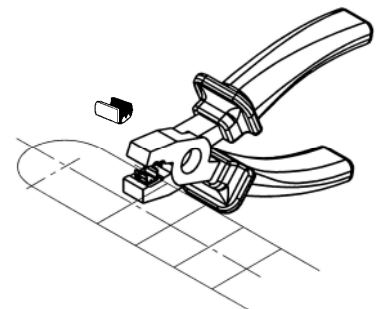

INNEN
 SYSTEM **19x27**
 SYSTEM **25x25**
 SYSTEM **MAX25**
AUSSEN
 SYSTEM **40x40**
 SYSTEM **56x58**

STOTTAN & Co GmbH
 High Tech Blind Components
 Industriestrasse 12-14
 AT 2201 Gerasdorf/Wien
 tel. +43 1 /734 66 70-0
 fax +43 1 /734 66 70-150
 mail sales@stottan.com
 web www.stottan.com

Neue Handzange für grosse Kordelklammer

Ab sofort produzieren wir die Handzange auch für unsere grosse Kordelklammer 609 410.

- **gute Passgenauigkeit der Kordelklammer**
- **einfach zu handhaben**
- **fester Sitz der Kordelklammer in der Zange**
- **schnell und unkompliziert in Produktion und „vor Ort“**
- **ab Lager lieferbar**

Art. Nr.	Bezeichnung	Verpackung
999 300	Handzange für Kordelklammer (409 110)	1 Stk
NEU 999 302	Handzange für Kordelklammer (609 410)	1 Stk

Bestellen Sie jetzt kostenlose Muster und ein unverbindliches Angebot: